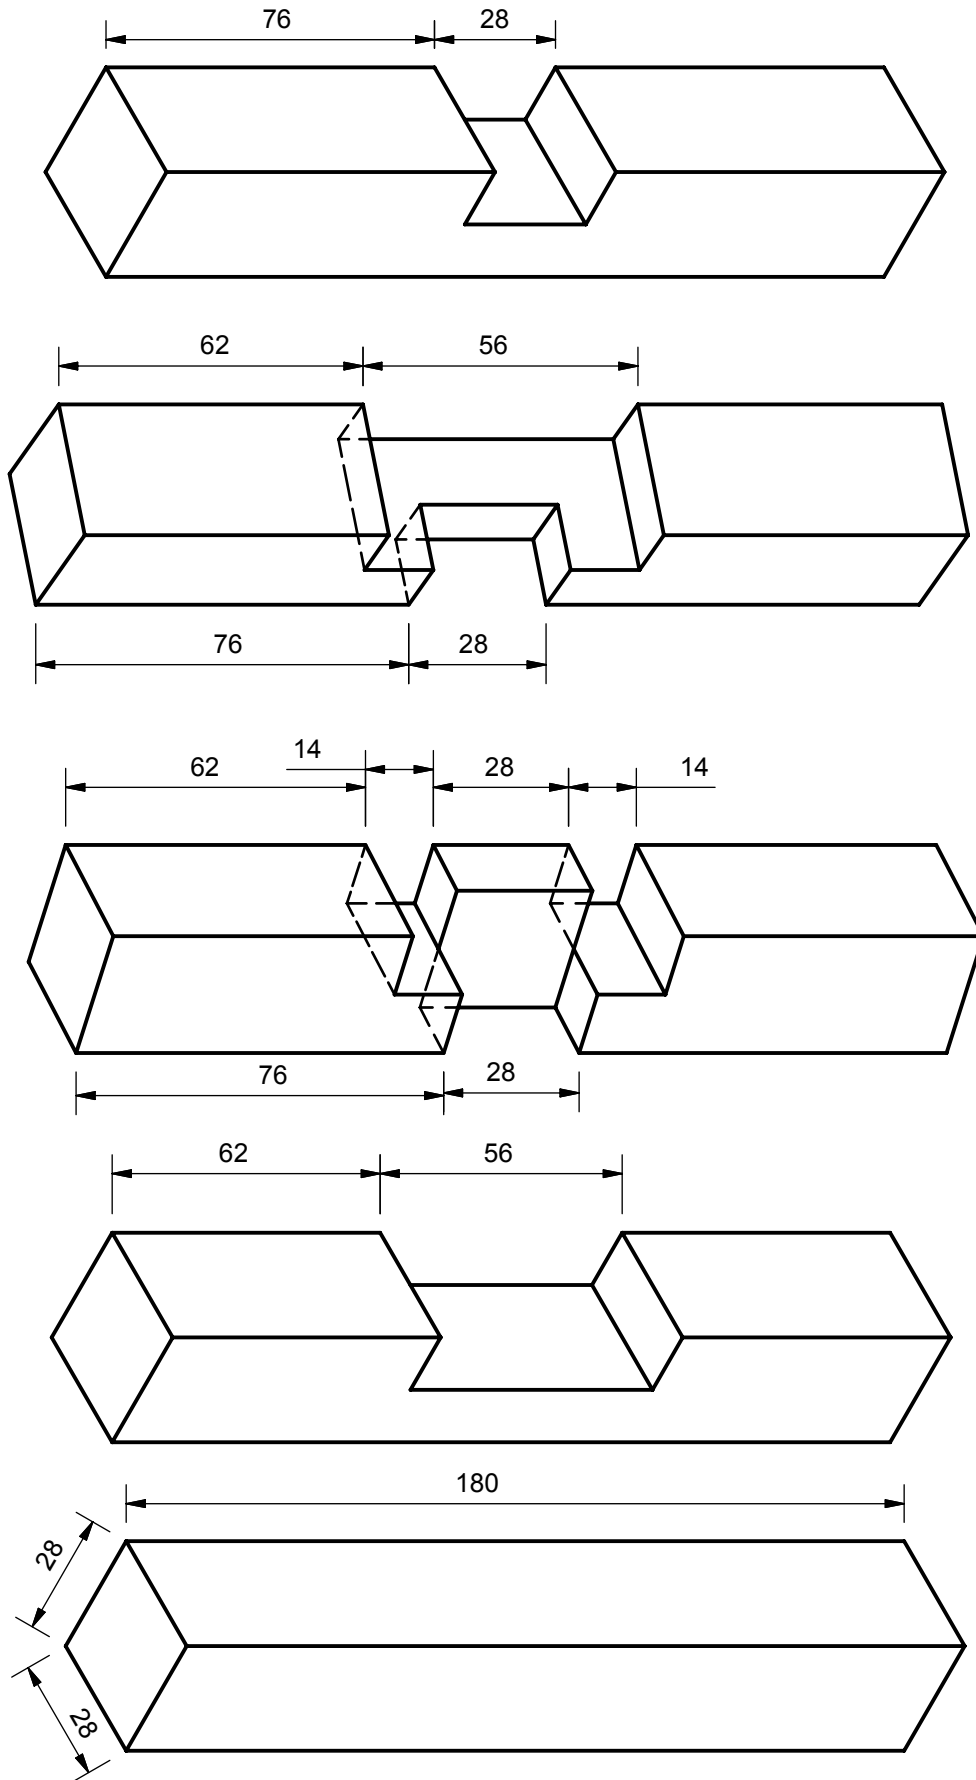

Liste de pièces			
ARTICL	QTE	N° DE PIECE	DESCRIPTION
1	1	Element 1	
2	2	Elément 2	
3	1	Elément 3	
4	1	Elément 4	
5	1	Elément 5	

Conçu par:
Lascaray

2nde CAP

Format : A4

Echelle :

CASSE TÊTE CHINOIS

NOM:.....

LEP Léonard De Vinci

Hêtre

Feuille:

1 / 2

ASSEMBLAGES A MI-BOIS

Conçu par: Lascaray	2nde CAP	Format : A4	Echelle :	
CASSE TÊTE CHINOIS		NOM:.....		
		LEP Léonard De Vinci	Hêtre	Feuille: 2 / 2